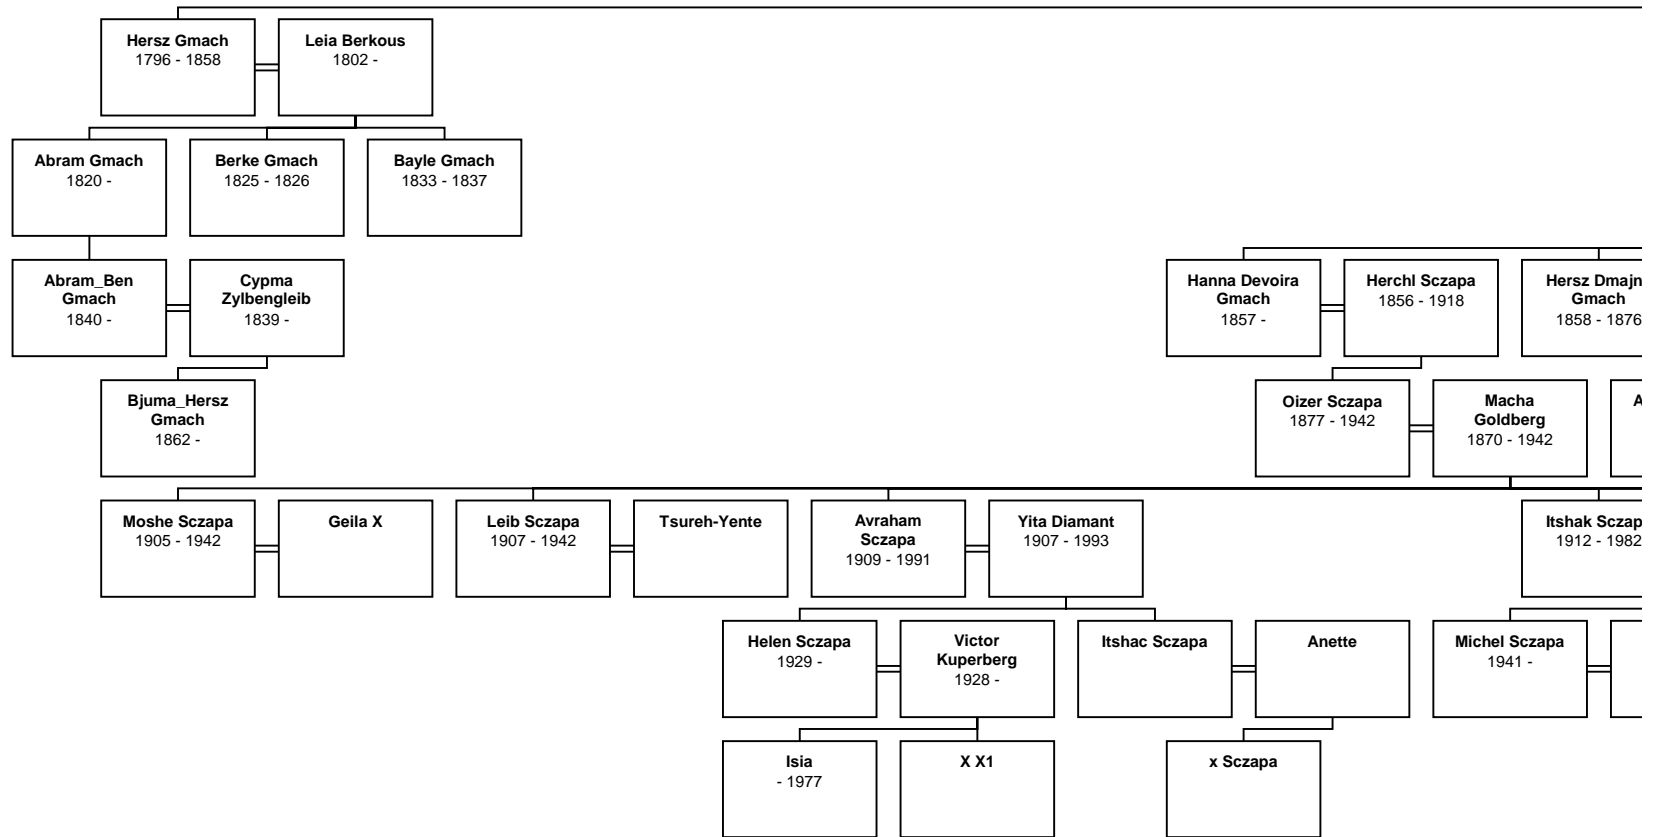

# Descendant Chart for x Gmach

x Gmach

Maier Gmach  
1797 -

Abram\_Iciek  
Gmach  
1822 - 1885

a Nutek Gmach 1862 -  
Bina Gmach 1865 -  
Itzcam Sczapa 1857 -

braham Iciek  
Gmach  
1895 - 1925

Frida Ruhel  
Gmach  
1897 - 1981

Eleanor 1955 -  
Chochana Sczapa 1948 - 1970  
Cherhana Sczapa  
Hana Sczapa  
x x2  
Hana Sczapa  
x x2  
Jeruchem Sczapa  
x xx2  
Alain Luxembourg 1959 -  
Isabelle Luxembourg 1962 -  
Patrice R 1959  
Lea Marie Robert 1996 -  
Sylvain R 1999