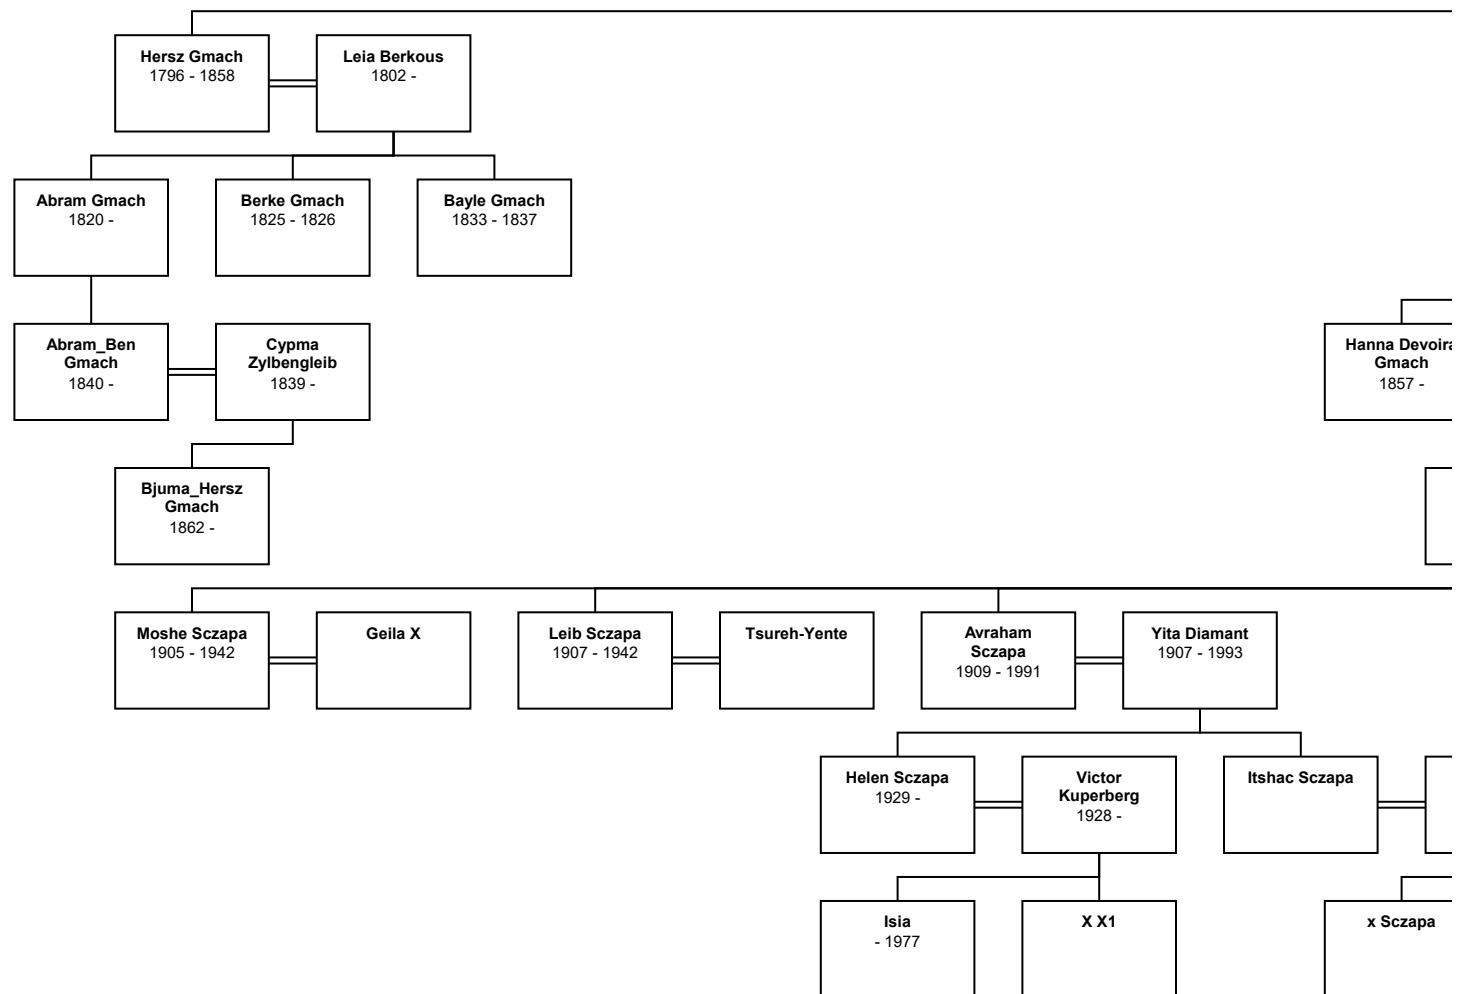

Descendant Chart for x Gmach

x Gmach

Herchl Sczapa 1856 - 1918
Hersz Dmajna Gmach 1858 - 1876
Nutek Gmach 1862 -
Bina Gmach 1865 -
Itzcam Sczapa 1857 -

Oizer Sczapa 1877 - 1942
Macha Goldberg 1870 - 1942
Abraham Iciek Gmach 1895 - 1925

Itshak Sczapa 1912 - 1982
Lea Galek 1919 -
Jeruchem Sczapa 1914 - 1952
Frانيا
Ruhel Sczapa 1917 -
Herschl Sczapa 1918 -
Judith

Anette
Michel Sczapa 1941 -
Eleanor 1955 -
Chochana Sczapa 1948 - 1970
Cherhana Sczapa
Hana Sczapa
x x2
Hana Sczapa
x x2
Jeruchem Sczapa