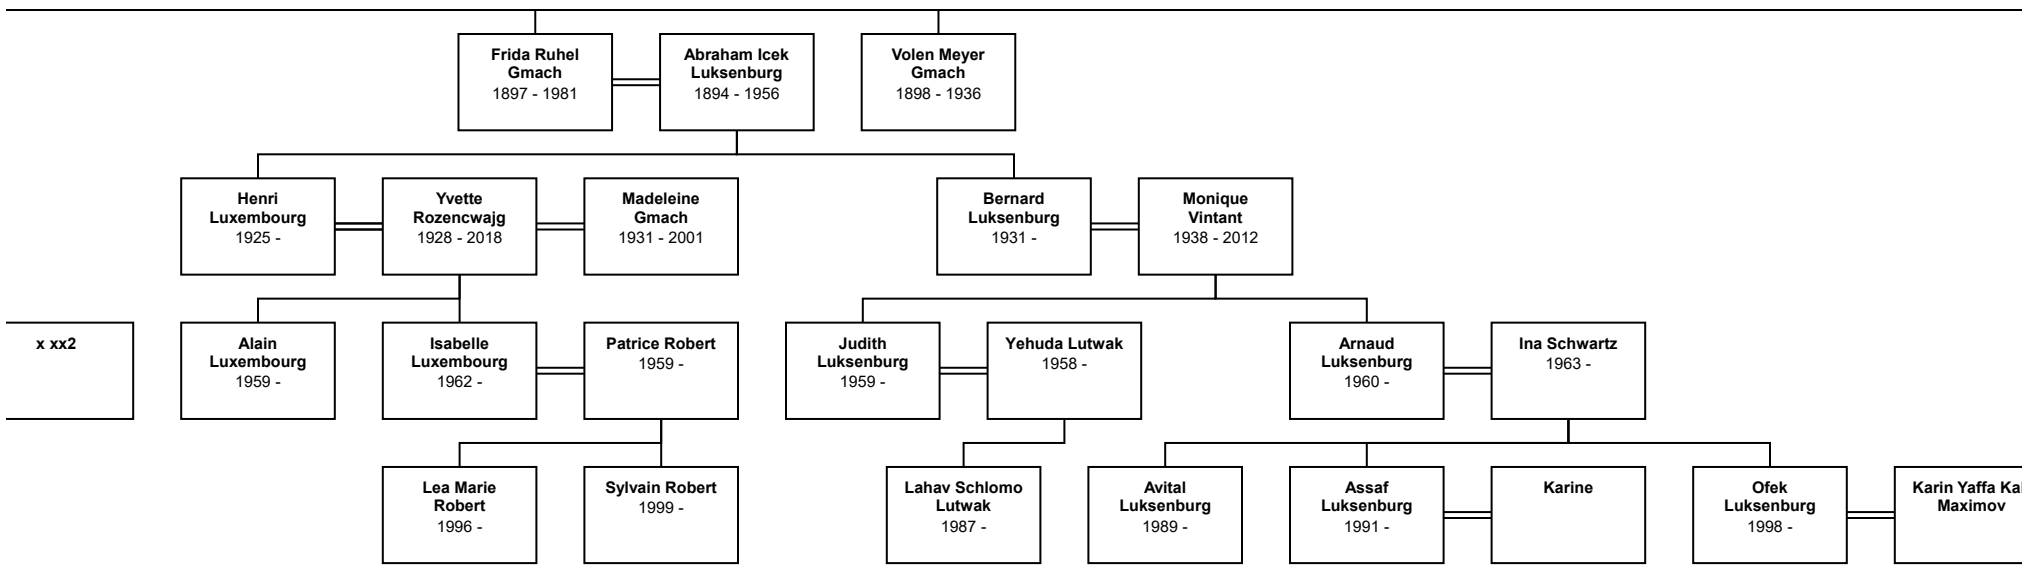

Descendant Chart for x Gmach

x Gmach

Herchl Sczapa 1856 - 1918
Hersz Dmajna Gmach 1858 - 1876
Nutek Gmach 1862 -
Bina Gmach 1865 -
Itzcam Sczapa 1857 -

Oizer Sczapa 1877 - 1942
Macha Goldberg 1870 - 1942
Abraham Iciek Gmach 1895 - 1925

Itshak Sczapa 1912 - 1982
Lea Galek 1919 -
Jeruchem Sczapa 1914 - 1952
Frانيا
Ruhel Sczapa 1917 -
Herschl Sczapa 1918 -
Judith

Anette
Michel Sczapa 1941 -
Eleanor 1955 -
Chochana Sczapa 1948 - 1970
Cherhana Sczapa
Hana Sczapa
x x2
Hana Sczapa
x x2
Jeruchem Sczapa