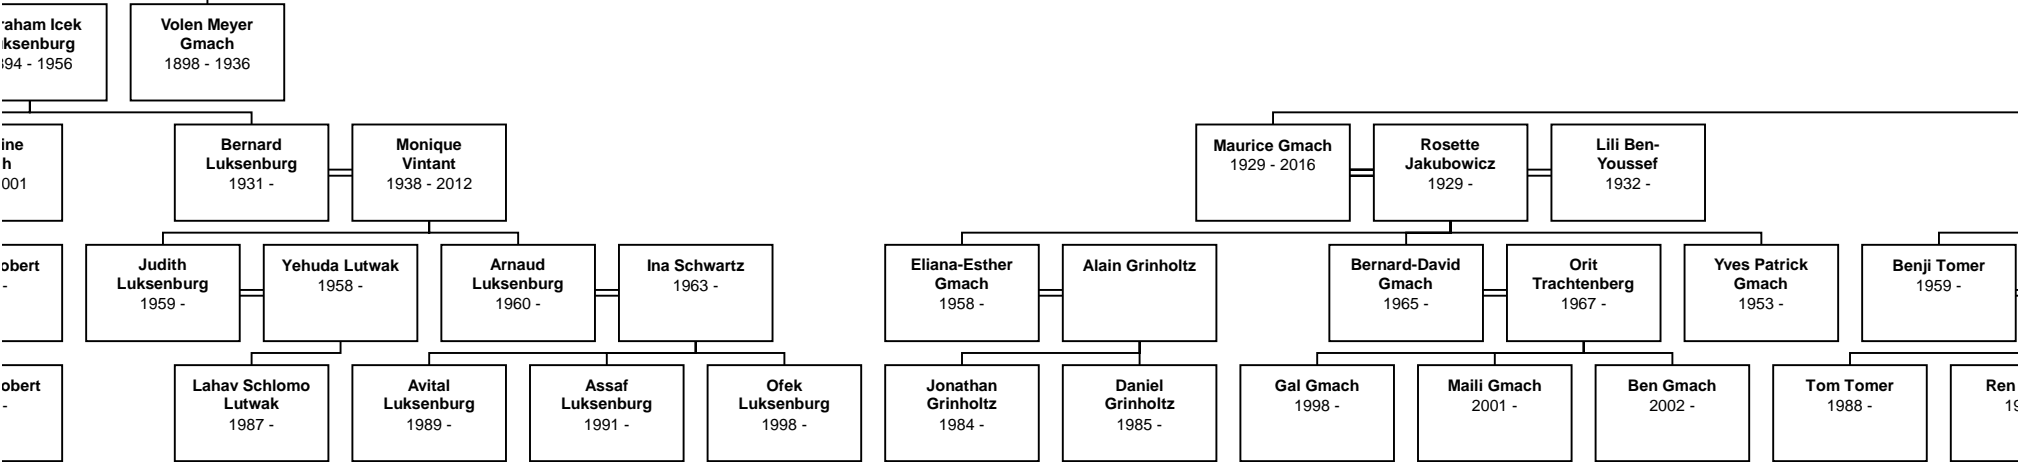

Suny Lifciz
Godbergow
1831 -

11