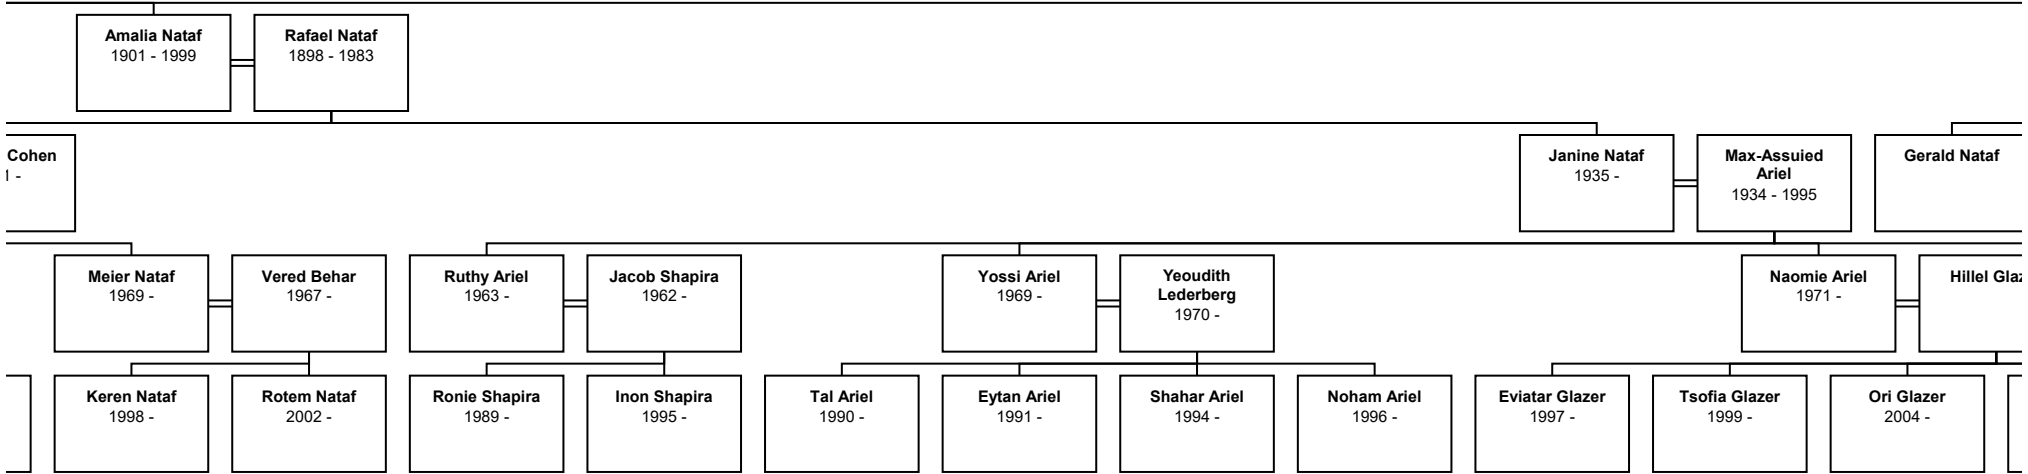

Descendant Chart for Eliaou Nataf

Eliaou Nataf

Ye

Leon Cadet Nataf
1899 - 1984

Alice Nataf
1900 - 1987

Cecile Nataf
1924 - 2009

Andre Nataf
1915 - 1968

Henri Nataf
1925 - 2000

Jeanine Saal
1934 -

Sylvie Nataf
1957 -

Jean Pierre Romet

Helene Nataf
1958 -

Frederic Echel
1964 -

Frederic Nataf
1963 -

Valerie Hansel
1961 -

Lionel Nataf
1968 -