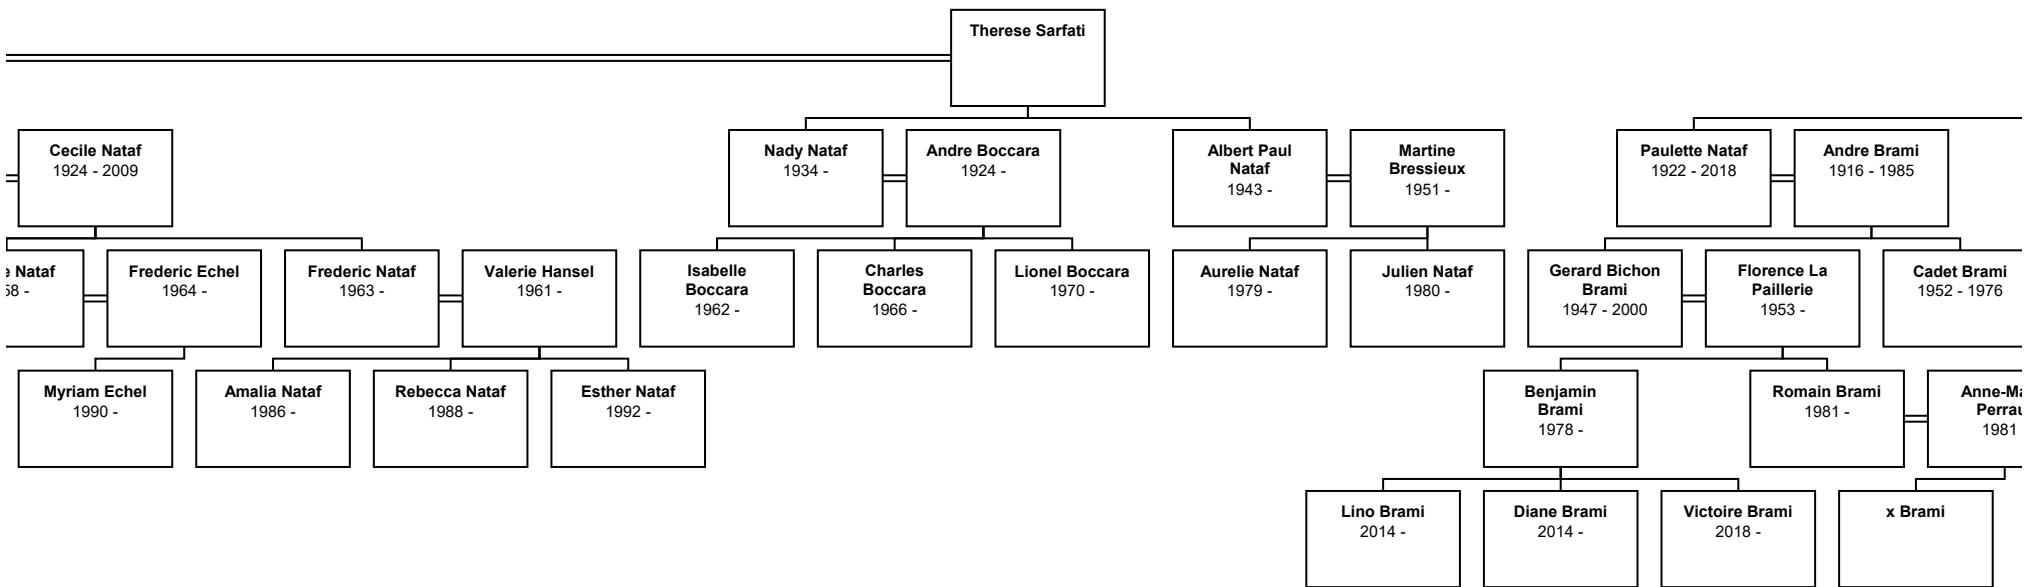

Descendant Chart for Eliaou Nataf

Eliaou Nataf

Ye

Leon Cadet Nataf
1899 - 1984

Alice Nataf
1900 - 1987

Cecile Nataf
1924 - 2009

Andre Nataf
1915 - 1968

Henri Nataf
1925 - 2000

Jeanine Saal
1934 -

Sylvie Nataf
1957 -

Jean Pierre Romet

Helene Nataf
1958 -

Frederic Echel
1964 -

Frederic Nataf
1963 -

Valerie Hansel
1961 -

Lionel Nataf
1968 -

Myriam Dana
1975 -

Laurence Nataf
1964 -

Sidney Bellaiche

Brigitte Chelly
1954 -

arie
it
-

Olivier Romet
1993 -

Alice Romet
1995 -

Myriam Echel
1990 -