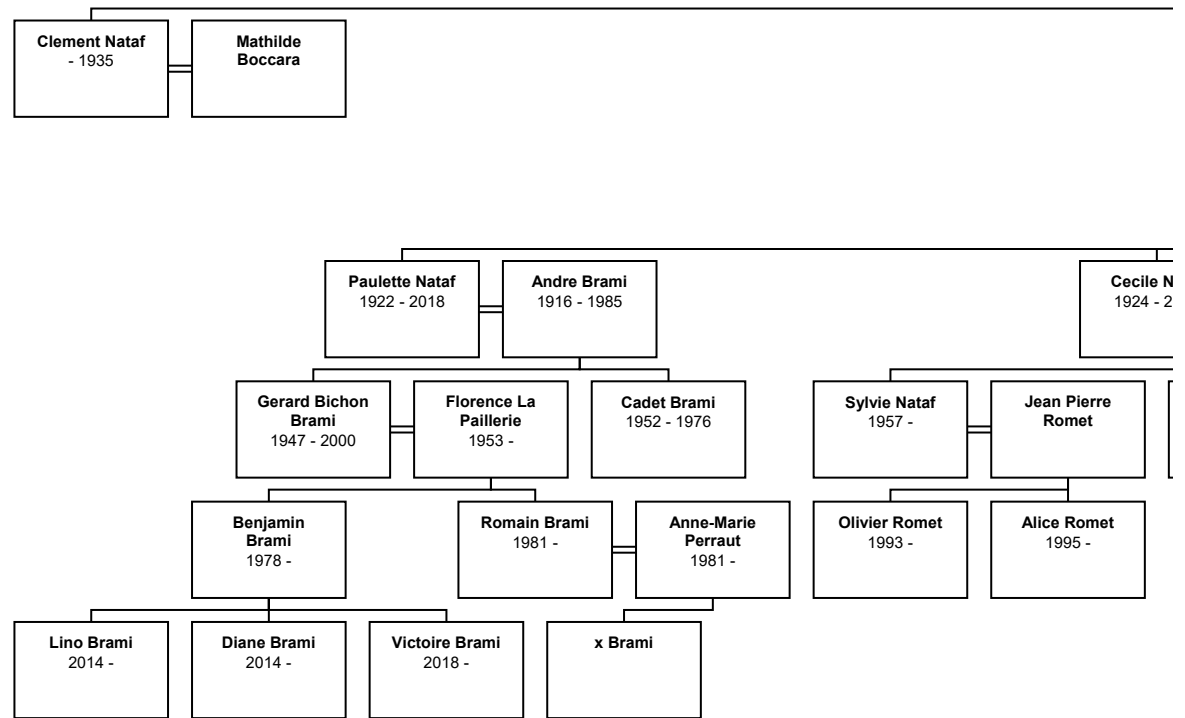

Descendant Chart for Eliaou Nataf

Eliaou Nataf

Ye

Leon Cadet Nataf
1899 - 1984

Alice Nataf
1900 - 1987

Cecile Nataf
1924 - 2009

Andre Nataf
1915 - 1968

Henri Nataf
1925 - 2000

Jeanine Saal
1934 -

Sylvie Nataf
1957 -

Jean Pierre Romet

Helene Nataf
1958 -

Frederic Echel
1964 -

Frederic Nataf
1963 -

Valerie Hansel
1961 -

Lionel Nataf
1968 -

Myriam Dana
1975 -

Laurence Nataf
1964 -

Sidney Bellaiche

Brigitte Chelly
1954 -

arie
it
-

Olivier Romet
1993 -

Alice Romet
1995 -

Myriam Echel
1990 -