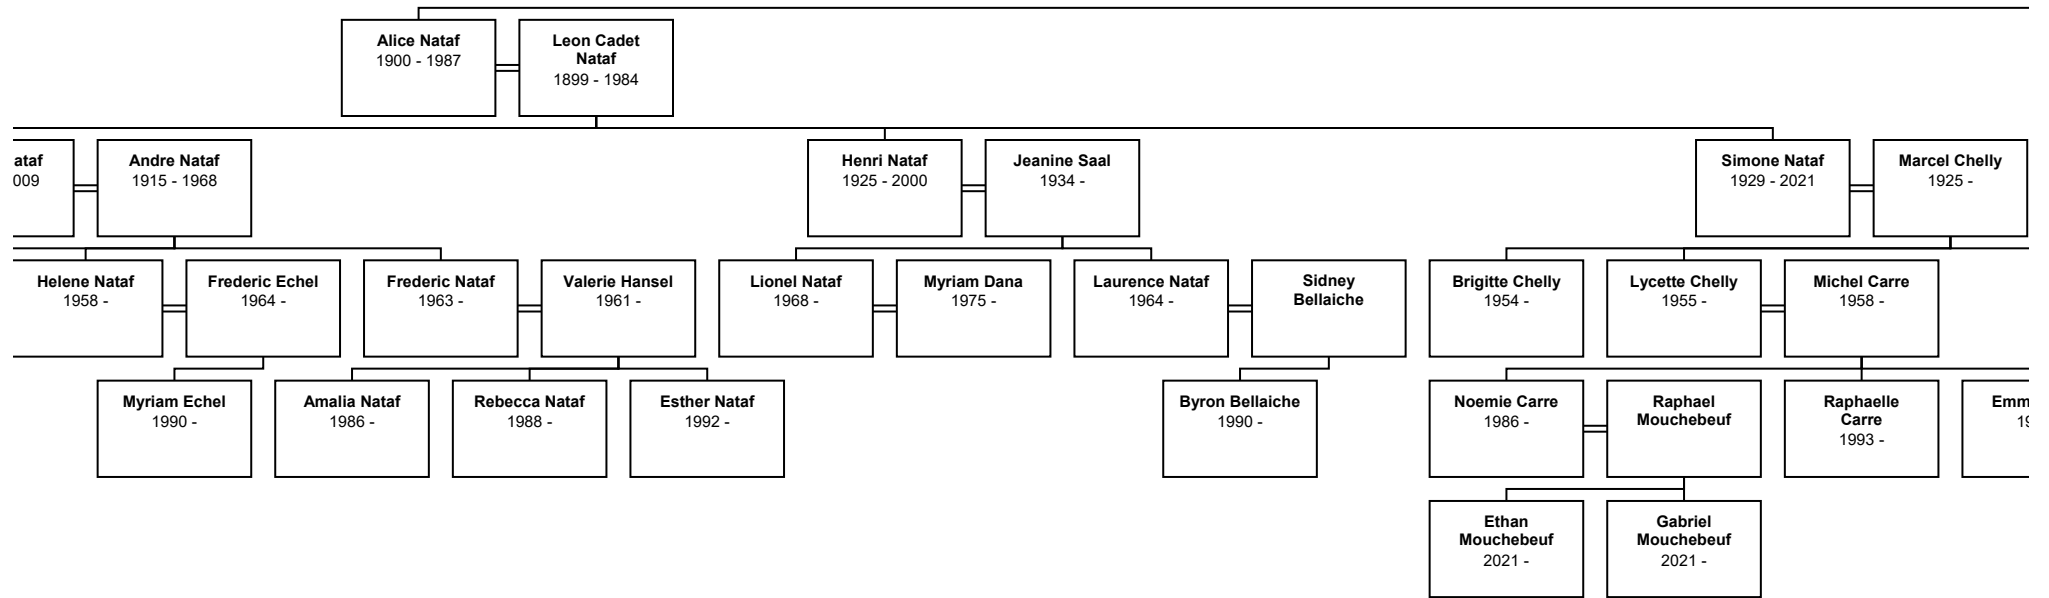

Descendant Chart for Eliaou Nataf

Eliaou Nataf

Ye

Leon Cadet Nataf
1899 - 1984

Alice Nataf
1900 - 1987

Cecile Nataf
1924 - 2009

Andre Nataf
1915 - 1968

Henri Nataf
1925 - 2000

Jeanine Saal
1934 -

Sylvie Nataf
1957 -

Jean Pierre Romet

Helene Nataf
1958 -

Frederic Echel
1964 -

Frederic Nataf
1963 -

Valerie Hansel
1961 -

Lionel Nataf
1968 -