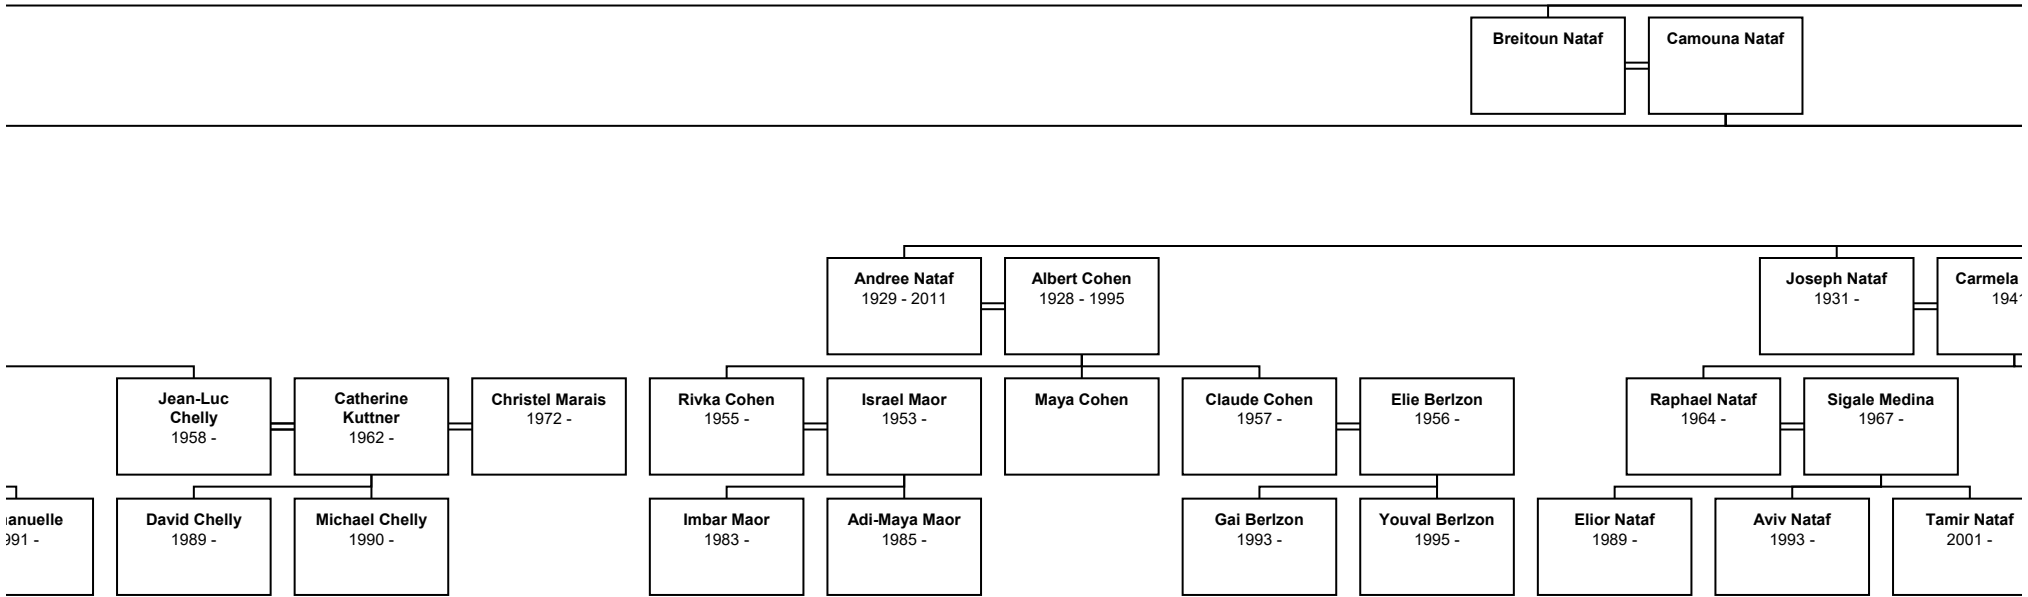

Descendant Chart for Eliaou Nataf

Eliaou Nataf

Ye

Leon Cadet Nataf
1899 - 1984

Alice Nataf
1900 - 1987

Cecile Nataf
1924 - 2009

Andre Nataf
1915 - 1968

Henri Nataf
1925 - 2000

Jeanine Saal
1934 -

Sylvie Nataf
1957 -

Jean Pierre Romet

Helene Nataf
1958 -

Frederic Echel
1964 -

Frederic Nataf
1963 -

Valerie Hansel
1961 -

Lionel Nataf
1968 -