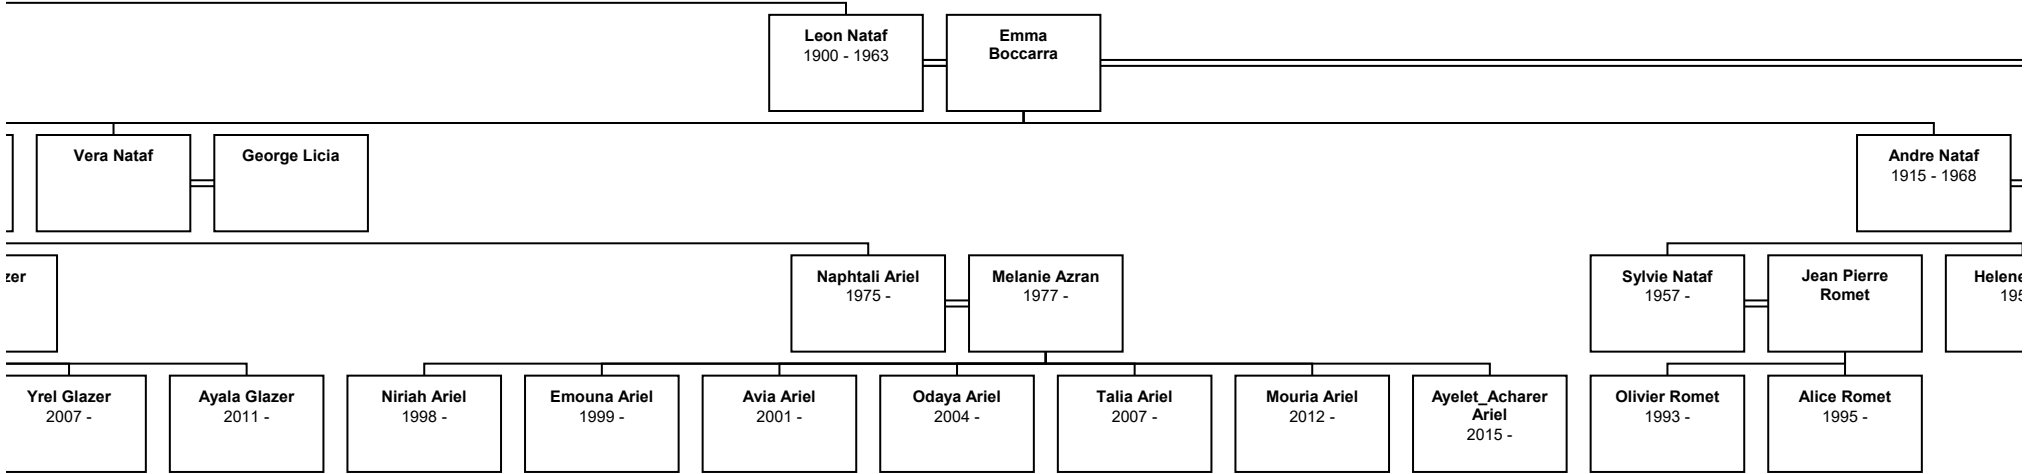

Descendant Chart for Eliaou Nataf

Eliaou Nataf

Ye

Leon Cadet Nataf
1899 - 1984

Alice Nataf
1900 - 1987

Cecile Nataf
1924 - 2009

Andre Nataf
1915 - 1968

Henri Nataf
1925 - 2000

Jeanine Saal
1934 -

Sylvie Nataf
1957 -

Jean Pierre Romet

Helene Nataf
1958 -

Frederic Echel
1964 -

Frederic Nataf
1963 -

Valerie Hansel
1961 -

Lionel Nataf
1968 -